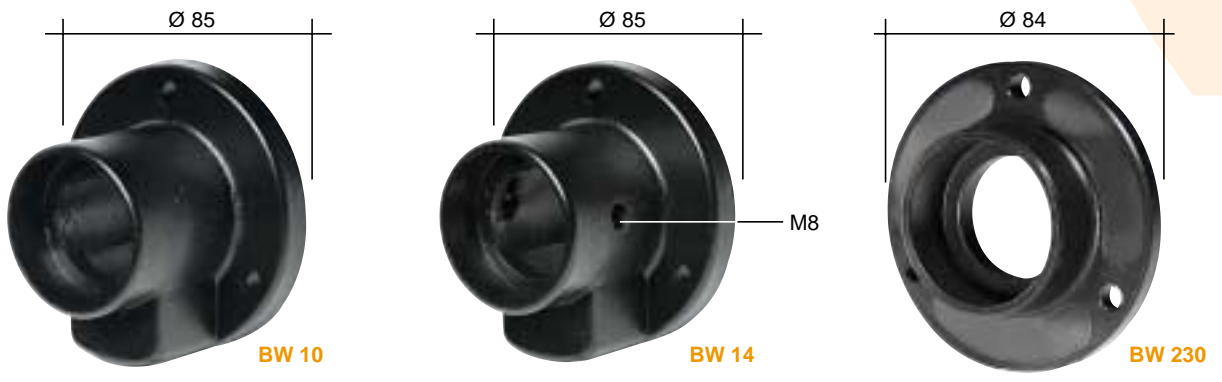

trafimet[®]
your welding partner

Mini Euro **PATENTED**

NEW

- Reduced dimensions
- Brass body which ensures excellent electrical contact as per the standard adaptor
- Ingombro ridotto
- Corpo in ottone che garantisce un ottimo contatto elettrico come l'attacco standard
- Kleine Einbaumaße
- MS-Körper hat gleich gute elektrische Leitwerte wie der Standardanschluß
- Encombrement réduit
- Corp en laiton qui garantie un contact electric aussi optimum que le connecteur standard

Part. No.	A	B	C	D	E	F
AM 34	46	32	M12x1	Ø 16	-	-
AM 35	15	100	M12x1	Ø 15	-	-
AM 38	39	36	M12x1.75	Ø 16	14	Ø 12
AM 65	35.5	55	M10x1	Ø 14	-	-
AM 53	27	36	M12x1.75	Ø 16	14	Ø 12

AT4

AM 3109	Capillary tube
AM 6102	Mini Euro body
BW 230	Plastic housing
EA 72	Nut M12x1.75
QB 20	Gas hose 5x8