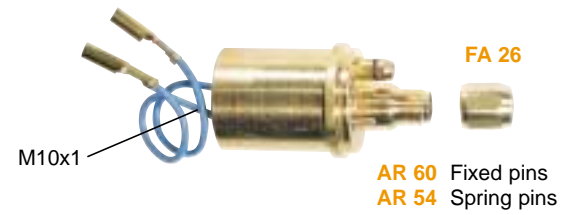

EURO central adaptors
Attacchi centralizzati EURO
EURO Zentralanschluß
Adaptateurs centraux EURO

EURO

EURO water cooled

EURO-SAF

EURO-SAF water cooled

EURO-TW

Fixed pins	26	BX 249
	21	BX 270
Spring pins	30	BX 700
	19	BX 702
Female pin	26	BX 223

trafimet[®]
your welding partner

Mini Euro **PATENTED**

NEW

- Reduced dimensions
- Brass body which ensures excellent electrical contact as per the standard adaptor
- Ingombro ridotto
- Corpo in ottone che garantisce un ottimo contatto elettrico come l'attacco standard
- Kleine Einbaumaße
- MS-Körper hat gleich gute elektrische Leitwerte wie der Standardanschluß
- Encombrement réduit
- Corp en laiton qui garantie un contact electric aussi optimum que le connecteur standard

Part. No.	A	B	C	D	E	F
AM 34	46	32	M12x1	Ø 16	-	-
AM 35	15	100	M12x1	Ø 15	-	-
AM 38	39	36	M12x1.75	Ø 16	14	Ø 12
AM 65	35.5	55	M10x1	Ø 14	-	-
AM 53	27	36	M12x1.75	Ø 16	14	Ø 12

AT4

AM 3109	Capillary tube
AM 6102	Mini Euro body
BW 230	Plastic housing
EA 72	Nut M12x1.75
QB 20	Gas hose 5x8