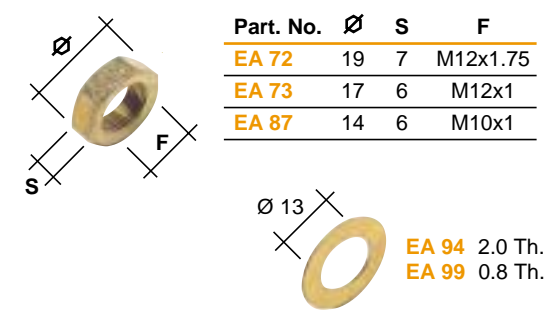

trafimet[®]
your welding partner

Mini Euro **PATENTED**

NEW

- Reduced dimensions
- Brass body which ensures excellent electrical contact as per the standard adaptor
- Ingombro ridotto
- Corpo in ottone che garantisce un ottimo contatto elettrico come l'attacco standard
- Kleine Einbaumaße
- MS-Körper hat gleich gute elektrische Leitwerte wie der Standardanschluß
- Encombrement réduit
- Corp en laiton qui garantie un contact electric aussi optimum que le connecteur standard

Part. No.	A	B	C	D	E	F
AM 34	46	32	M12x1	Ø 16	-	-
AM 35	15	100	M12x1	Ø 15	-	-
AM 38	39	36	M12x1.75	Ø 16	14	Ø 12
AM 65	35.5	55	M10x1	Ø 14	-	-
AM 53	27	36	M12x1.75	Ø 16	14	Ø 12

AT4

AM 3109	Capillary tube
AM 6102	Mini Euro body
BW 230	Plastic housing
EA 72	Nut M12x1.75
QB 20	Gas hose 5x8

AT1

AM 53	Brass sting
AM 3001	Capillary tube
AM 6000	Euro body axial gas
BW 10	Plastic housing
EA 72	Nut M12x1.75
QB 27	Gas hose 5x9

AT2

AM 53	Brass sting
AM 3001	Capillary tube
AM 6001	Euro body radial gas
BW 10	Plastic housing
EA 72	Nut M12x1.75
QB 27	Gas hose 5x9