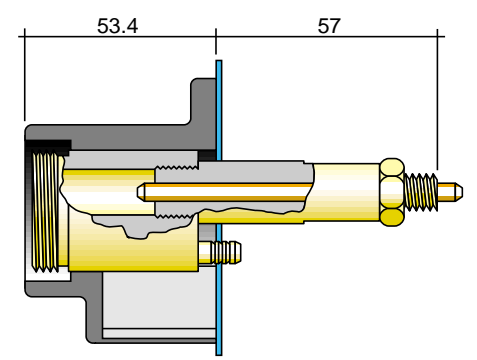

trafimet[®]
your welding partner

Mini Euro **PATENTED**

NEW

- Reduced dimensions
- Brass body which ensures excellent electrical contact as per the standard adaptor
- Ingombro ridotto
- Corpo in ottone che garantisce un ottimo contatto elettrico come l'attacco standard
- Kleine Einbaumaße
- MS-Körper hat gleich gute elektrische Leitwerte wie der Standardanschluß
- Encombrement réduit
- Corp en laiton qui garantie un contact electric aussi optimum que le connecteur standard

Part. No.	A	B	C	D	E	F
AM 34	46	32	M12x1	Ø 16	-	-
AM 35	15	100	M12x1	Ø 15	-	-
AM 38	39	36	M12x1.75	Ø 16	14	Ø 12
AM 65	35.5	55	M10x1	Ø 14	-	-
AM 53	27	36	M12x1.75	Ø 16	14	Ø 12

AT4

AM 3109	Capillary tube
AM 6102	Mini Euro body
BW 230	Plastic housing
EA 72	Nut M12x1.75
QB 20	Gas hose 5x8