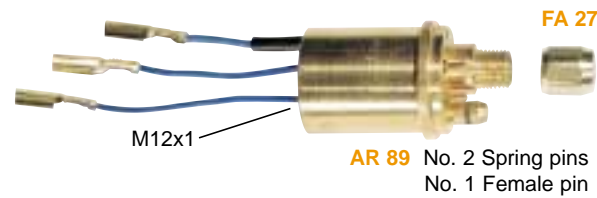

EURO-TW-SAF