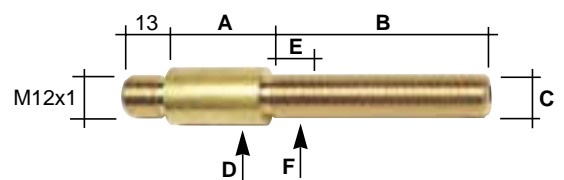

trafimet[®]
your welding partner

Mini Euro **PATENTED**

NEW

- Reduced dimensions
- Brass body which ensures excellent electrical contact as per the standard adaptor
- Ingombro ridotto
- Corpo in ottone che garantisce un ottimo contatto elettrico come l'attacco standard
- Kleine Einbaumaße
- MS-Körper hat gleich gute elektrische Leitwerte wie der Standardanschluß
- Encombrement réduit
- Corp en laiton qui garantie un contact electric aussi optimum que le connecteur standard

Part. No.	A	B	C	D	E	F
AM 34	46	32	M12x1	Ø 16	-	-
AM 35	15	100	M12x1	Ø 15	-	-
AM 38	39	36	M12x1.75	Ø 16	14	Ø 12
AM 65	35.5	55	M10x1	Ø 14	-	-
AM 53	27	36	M12x1.75	Ø 16	14	Ø 12

AT4

AM 3109	Capillary tube
AM 6102	Mini Euro body
BW 230	Plastic housing
EA 72	Nut M12x1.75
QB 20	Gas hose 5x8