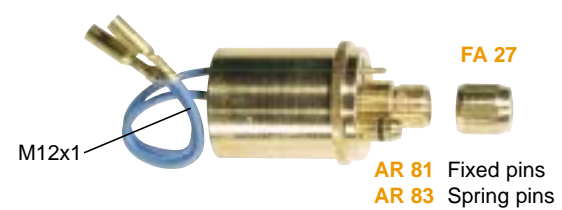

EURO central adaptors
Attacchi centralizzati EURO
EURO Zentralanschluß
Adaptateurs centraux EURO

EURO

EURO water cooled

EURO-SAF

EURO-SAF water cooled

EURO-TW

Fixed pins	26	BX 249
	21	BX 270
Spring pins	30	BX 700
	19	BX 702
Female pin	26	BX 223

trafimet[®]
your welding partner

Mini Euro **PATENTED**

NEW

- Reduced dimensions
- Brass body which ensures excellent electrical contact as per the standard adaptor
- Ingombro ridotto
- Corpo in ottone che garantisce un ottimo contatto elettrico come l'attacco standard
- Kleine Einbaumaße
- MS-Körper hat gleich gute elektrische Leitwerte wie der Standardanschluß
- Encombrement réduit
- Corp en laiton qui garantie un contact electric aussi optimum que le connecteur standard

Part. No.	A	B	C	D	E	F
AM 34	46	32	M12x1	Ø 16	-	-
AM 35	15	100	M12x1	Ø 15	-	-
AM 38	39	36	M12x1.75	Ø 16	14	Ø 12
AM 65	35.5	55	M10x1	Ø 14	-	-
AM 53	27	36	M12x1.75	Ø 16	14	Ø 12

AT4

AM 3109	Capillary tube
AM 6102	Mini Euro body
BW 230	Plastic housing
EA 72	Nut M12x1.75
QB 20	Gas hose 5x8