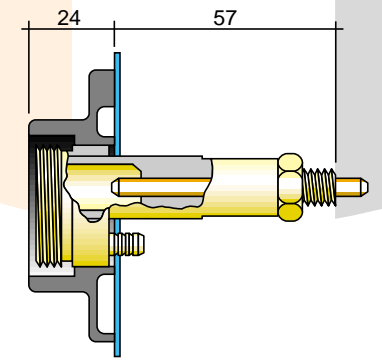

EURO central adaptors
Attacchi centralizzati EURO
EURO Zentralanschluß
Adaptateurs centraux EURO

EURO

EURO water cooled

EURO-SAF

EURO-SAF water cooled

EURO-TW

Fixed pins	26	BX 249
	21	BX 270
Spring pins	30	BX 700
	19	BX 702
Female pin	26	BX 223

trafimet[®]
your welding partner

Mini Euro **PATENTED**

NEW

- Reduced dimensions
- Brass body which ensures excellent electrical contact as per the standard adaptor
- Ingombro ridotto
- Corpo in ottone che garantisce un ottimo contatto elettrico come l'attacco standard
- Kleine Einbaumaße
- MS-Körper hat gleich gute elektrische Leitwerte wie der Standardanschluß
- Encombrement réduit
- Corp en laiton qui garantie un contact electric aussi optimum que le connecteur standard

Part. No.	A	B	C	D	E	F
AM 34	46	32	M12x1	Ø 16	-	-
AM 35	15	100	M12x1	Ø 15	-	-
AM 38	39	36	M12x1.75	Ø 16	14	Ø 12
AM 65	35.5	55	M10x1	Ø 14	-	-
AM 53	27	36	M12x1.75	Ø 16	14	Ø 12

AT4

AM 3109	Capillary tube
AM 6102	Mini Euro body
BW 230	Plastic housing
EA 72	Nut M12x1.75
QB 20	Gas hose 5x8

AT1

AM 53	Brass sting
AM 3001	Capillary tube
AM 6000	Euro body axial gas
BW 10	Plastic housing
EA 72	Nut M12x1.75
QB 27	Gas hose 5x9

AT2

AM 53	Brass sting
AM 3001	Capillary tube
AM 6001	Euro body radial gas
BW 10	Plastic housing
EA 72	Nut M12x1.75
QB 27	Gas hose 5x9