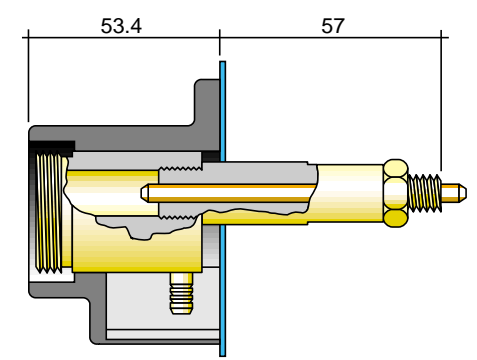

trafimet[®]
your welding partner

Mini Euro **PATENTED**

NEW

- Reduced dimensions
- Brass body which ensures excellent electrical contact as per the standard adaptor
- Ingombro ridotto
- Corpo in ottone che garantisce un ottimo contatto elettrico come l'attacco standard
- Kleine Einbaumaße
- MS-Körper hat gleich gute elektrische Leitwerte wie der Standardanschluß
- Encombrement réduit
- Corp en laiton qui garantie un contact electric aussi optimum que le connecteur standard

Part. No.	A	B	C	D	E	F
AM 34	46	32	M12x1	Ø 16	-	-
AM 35	15	100	M12x1	Ø 15	-	-
AM 38	39	36	M12x1.75	Ø 16	14	Ø 12
AM 65	35.5	55	M10x1	Ø 14	-	-
AM 53	27	36	M12x1.75	Ø 16	14	Ø 12

AT4

AM 3109	Capillary tube
AM 6102	Mini Euro body
BW 230	Plastic housing
EA 72	Nut M12x1.75
QB 20	Gas hose 5x8

AT1

AM 53	Brass sting
AM 3001	Capillary tube
AM 6000	Euro body axial gas
BW 10	Plastic housing
EA 72	Nut M12x1.75
QB 27	Gas hose 5x9

AT2

AM 53	Brass sting
AM 3001	Capillary tube
AM 6001	Euro body radial gas
BW 10	Plastic housing
EA 72	Nut M12x1.75
QB 27	Gas hose 5x9